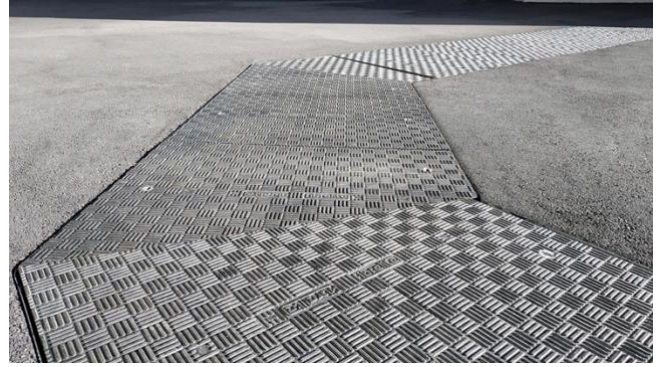

دراسة الحالة: استاد لا ليغا في وسط إسبانيا