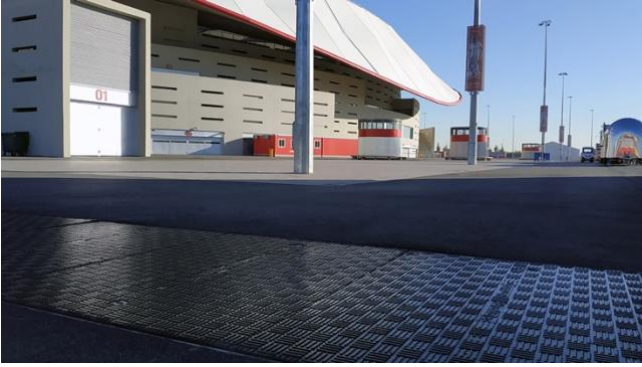

دراسة الحالة: استاد لا ليغا في وسط إسبانيا