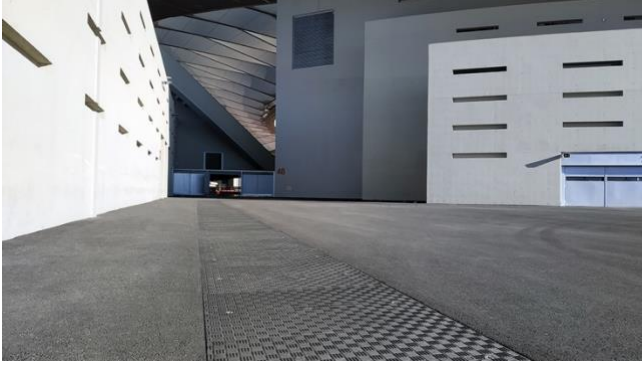

دراسة الحالة: استاد لا ليغا في وسط إسبانيا