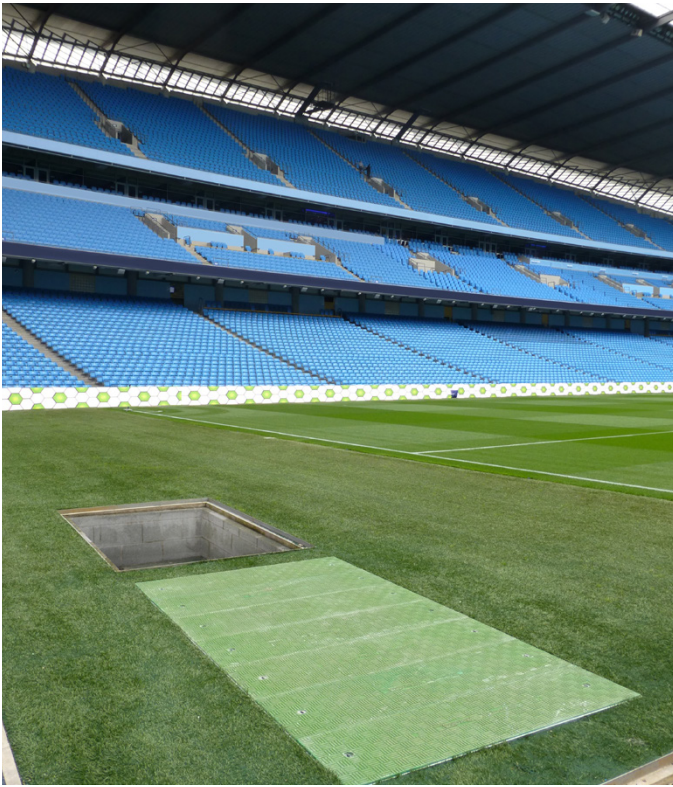

סקירת יתרונות:

- קל משקל ומפחית בעיות של הרמה ועבודה: ניתן להסיר את בקלות את המכסים בידי שני אנשים, גם את אלו בעלי עמידות בעומסים כבדים
- משפר את היעילות ואת פריון העבודה: הסרה מהירה ללא הוצאות על מכשור הרמה, מתוכנן באופן ארגונומי עם ידידות הרמה של Fibrelite.
- עמיד לחלודה
- אין לו כל ערך למכירה למחזור ולכן לא ייגב
- חומר לא מתכתי ואינו גורם לניצוצות
- החומר הוא קל משקל, חזק, ובניגוד לבטון לא יתפורר או ייסדק
- ביצועים מבניים מובטחים: כל המכסים נבחנו לעמידה בתקני BS EN 124

Fibrelite יכולה לספק בכל צבע, בהתאם למספר RAL