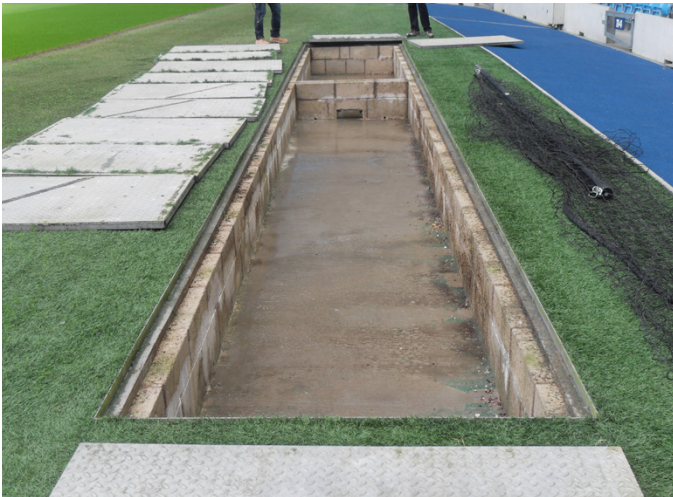

Fibrelite ממשיכה את העבודה על התקנה של כיסוי שוחה צבעוניים עבור עמדות צילום משוקעות קיימות וחדשות באצטדיון מוביל בפרימייר ליג

עמדת צילום משוקעת מכוסה במכסי שוחה מחומר מורכב של Fibrelite

שלב 2 של העבודה הנמשכת של Fibrelite באצטדיון מוביל בפרימייר ליג לא הושלם מכסי השוחה מחומר מורכב הותאמו עבור עמדות צילום משוקעות קיימות וחדשות, בשל בעיות בטיפול ידני במכסי פלדה מחוזקת שהיו מותקנים קודם לכן.

כיסוי נרחב: מכסי שוחה של Fibrelite מגיעים עד לאורך של 1600 מ"מ בדירוג עומס של D400 (04 טונות)

מכסי שוחה צבעוניים

דרישה חשובה של לקוח זה הייתה שמכסי השוחה ישתלבו בסביבתם. כל סמל מעוצב או סימון אחר ניתן להטבעה קבועה על המשטח העליון של המכסה בצבע אחד או במספר צבעים. Fibrelite יכולה ליצור מכסים מחומר מורכב בכמעט כל צבע או שילוב של צבעים, לצורך זיהוי נוסף של מותג או מוצר או להשתלבות בצבע ובמבנה של המתקן.

ההתקנו לאחרונה, תואמים למגוון של שימושים החל, מכסי Fibrelite השוחה הצבעוניים של מאצטדיונים, ניקוז מים, מפעלי ביוב ועד לנמלי תעופה, רציפים ונמלי ים

עמדת צילום משוקעת מכוסה במכסי שוחה מחומר מורכב של Fibrelite

התקן ההרמה של מכסי שוחה של Fibrelite תוכנן ארגונומית כדי לאפשר הסרה קלה ובטוחה

סקירת יתרונות:

- קל משקל ומפחית בעיות של הרמה ועבודה: ניתן להסיר את בקלות את המכסים בידי שני אנשים, גם את אלו בעלי עמידות בעומסים כבדים
- משפר את היעילות ואת פריון העבודה: הסרה מהירה ללא הוצאות על מכשור הרמה, מתוכנן באופן ארגונומי עם ידידות הרמה של Fibrelite.
- עמיד לחלודה
- אין לו כל ערך למכירה למחזור ולכן לא ייגב
- חומר לא מתכתי ואינו גורם לניצוצות
- החומר הוא קל משקל, חזק, ובניגוד לבטון לא יתפורר או ייסדק
- ביצועים מבניים מובטחים: כל המכסים נבחנו לעמידה בתקני BS EN 124